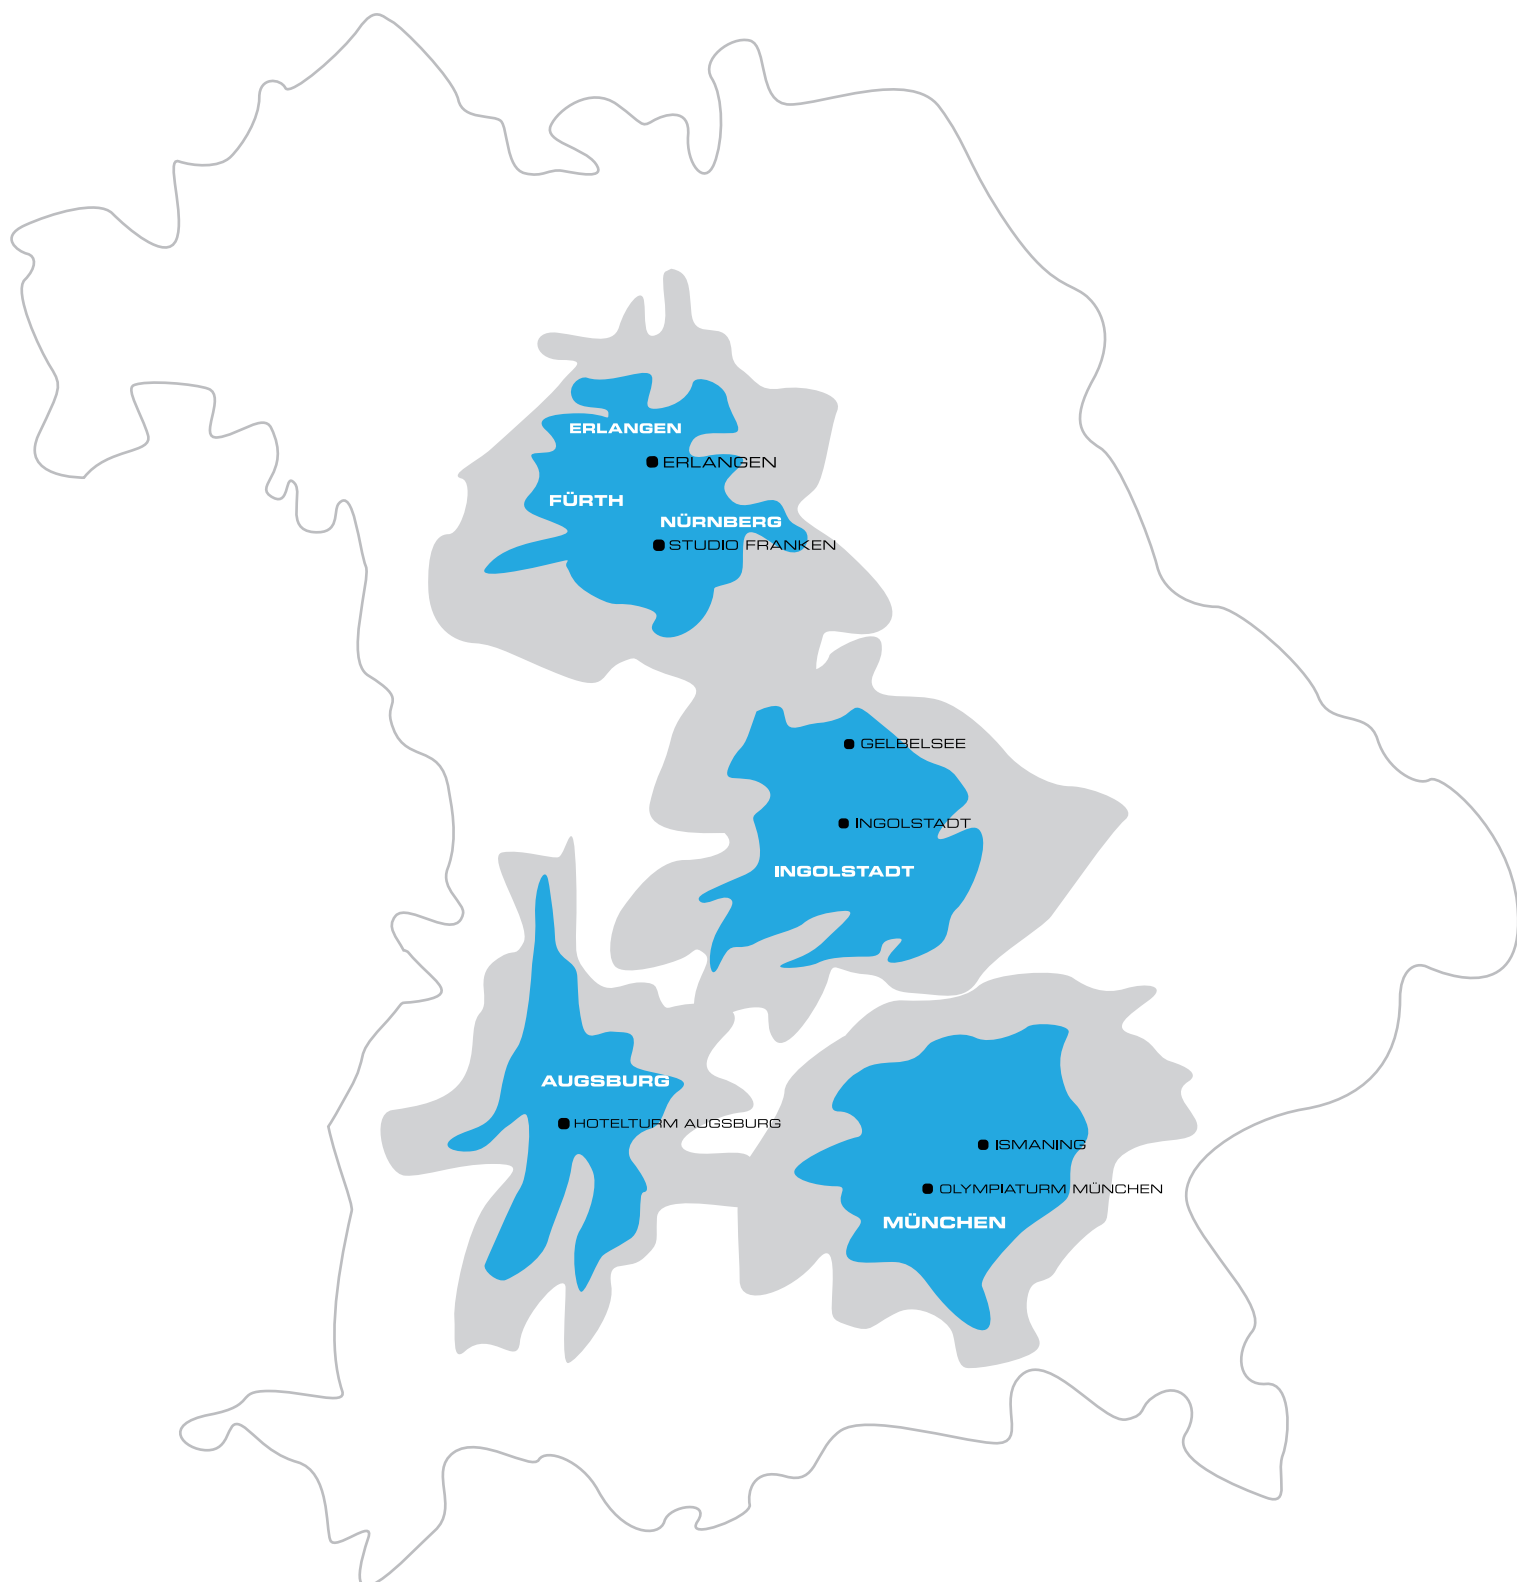

# SENDERNETZ MagicStar DAB+ BAYERN

-  GUTER EMPFANG
-  EINGESCHRÄNKTER EMPFANG
-  KEIN EMPFANG

**MAGIC STAR**  
the sound of musik